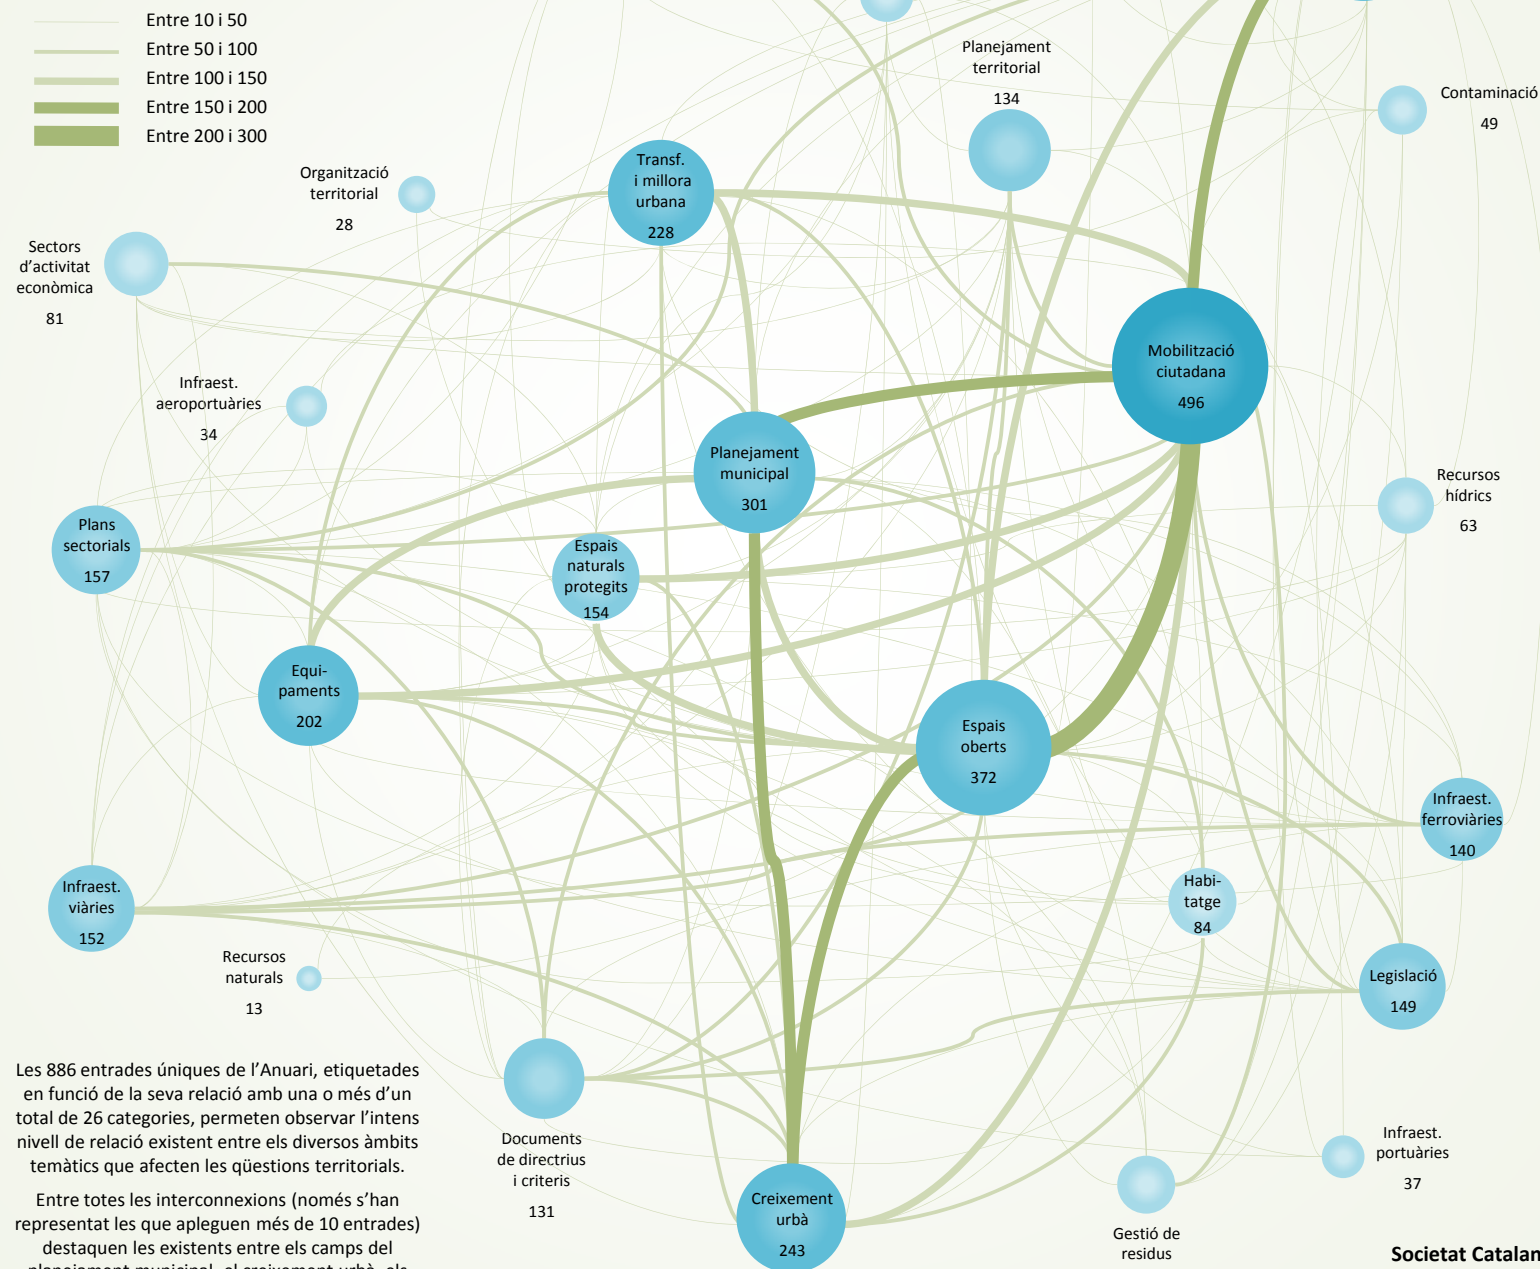

Interconnexions

Les 886 entrades úniques de l'Anuari, etiquetades en funció de la seva relació amb una o més d'un total de 26 categories, permeten observar l'intens nivell de relació existent entre els diversos àmbits temàtics que afecten les qüestions territorials.

Entre totes les interconnexions (només s'han representat les que apleguen més de 10 entrades) destaquen les existents entre els camps del planejament municipal, el creixement urbà, els espais naturals protegits, els documents, estudis i trobades i, sobretot, la mobilització ciutadana.