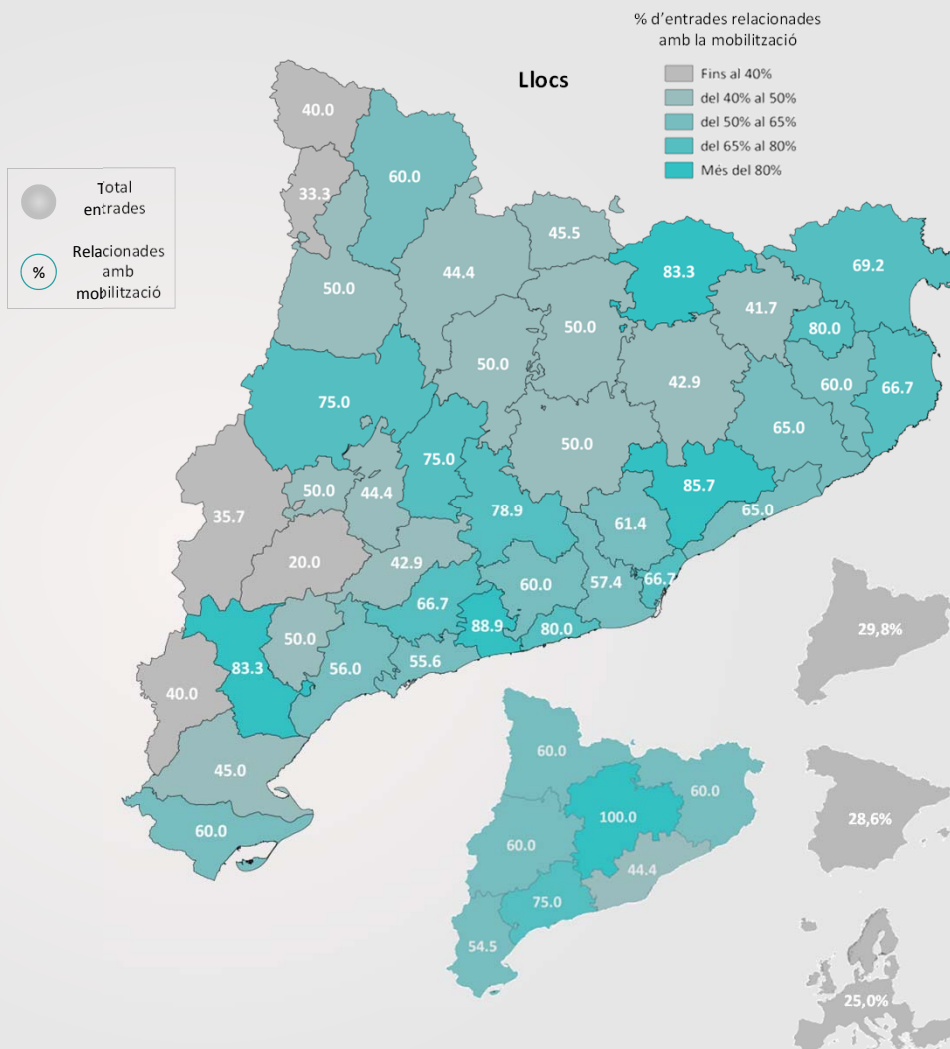

Mobilització

Les qüestions ambientals mostren un nivell de mobilització sensiblement superior a la resta, mentre que a nivell territorial les actuacions de caràcter més local impliquen a la ciutadania també en una proporció superior a les qüestions d'escala catalana, espanyola o europea.

Categories temàtiques

Evolució