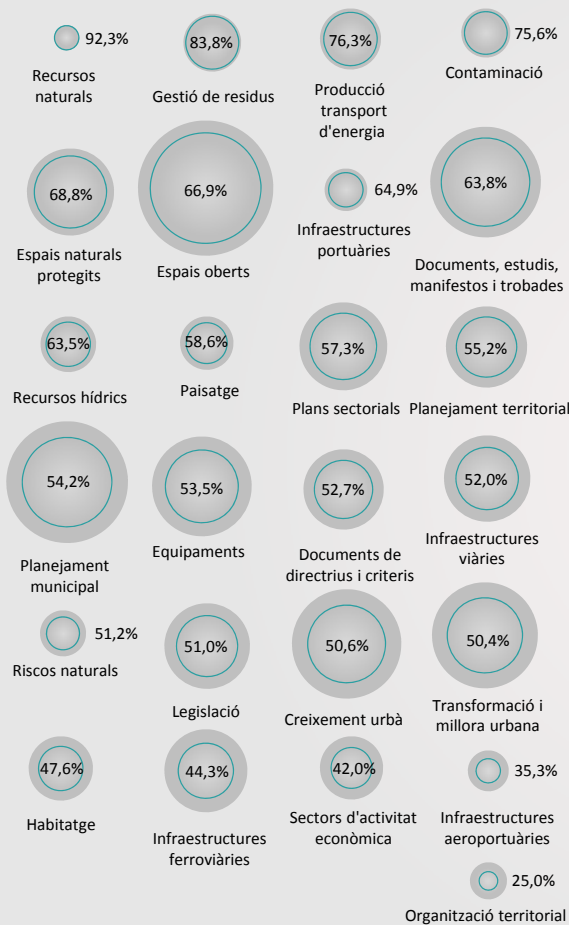

Mobilització

Les qüestions ambientals mostren un nivell de mobilització sensiblement superior a la resta, mentre que a nivell territorial les actuacions de caràcter més local impliquen a la ciutadania també en una proporció superior a les qüestions d'escala catalana, espanyola o europea.

Categories temàtiques

Evolució